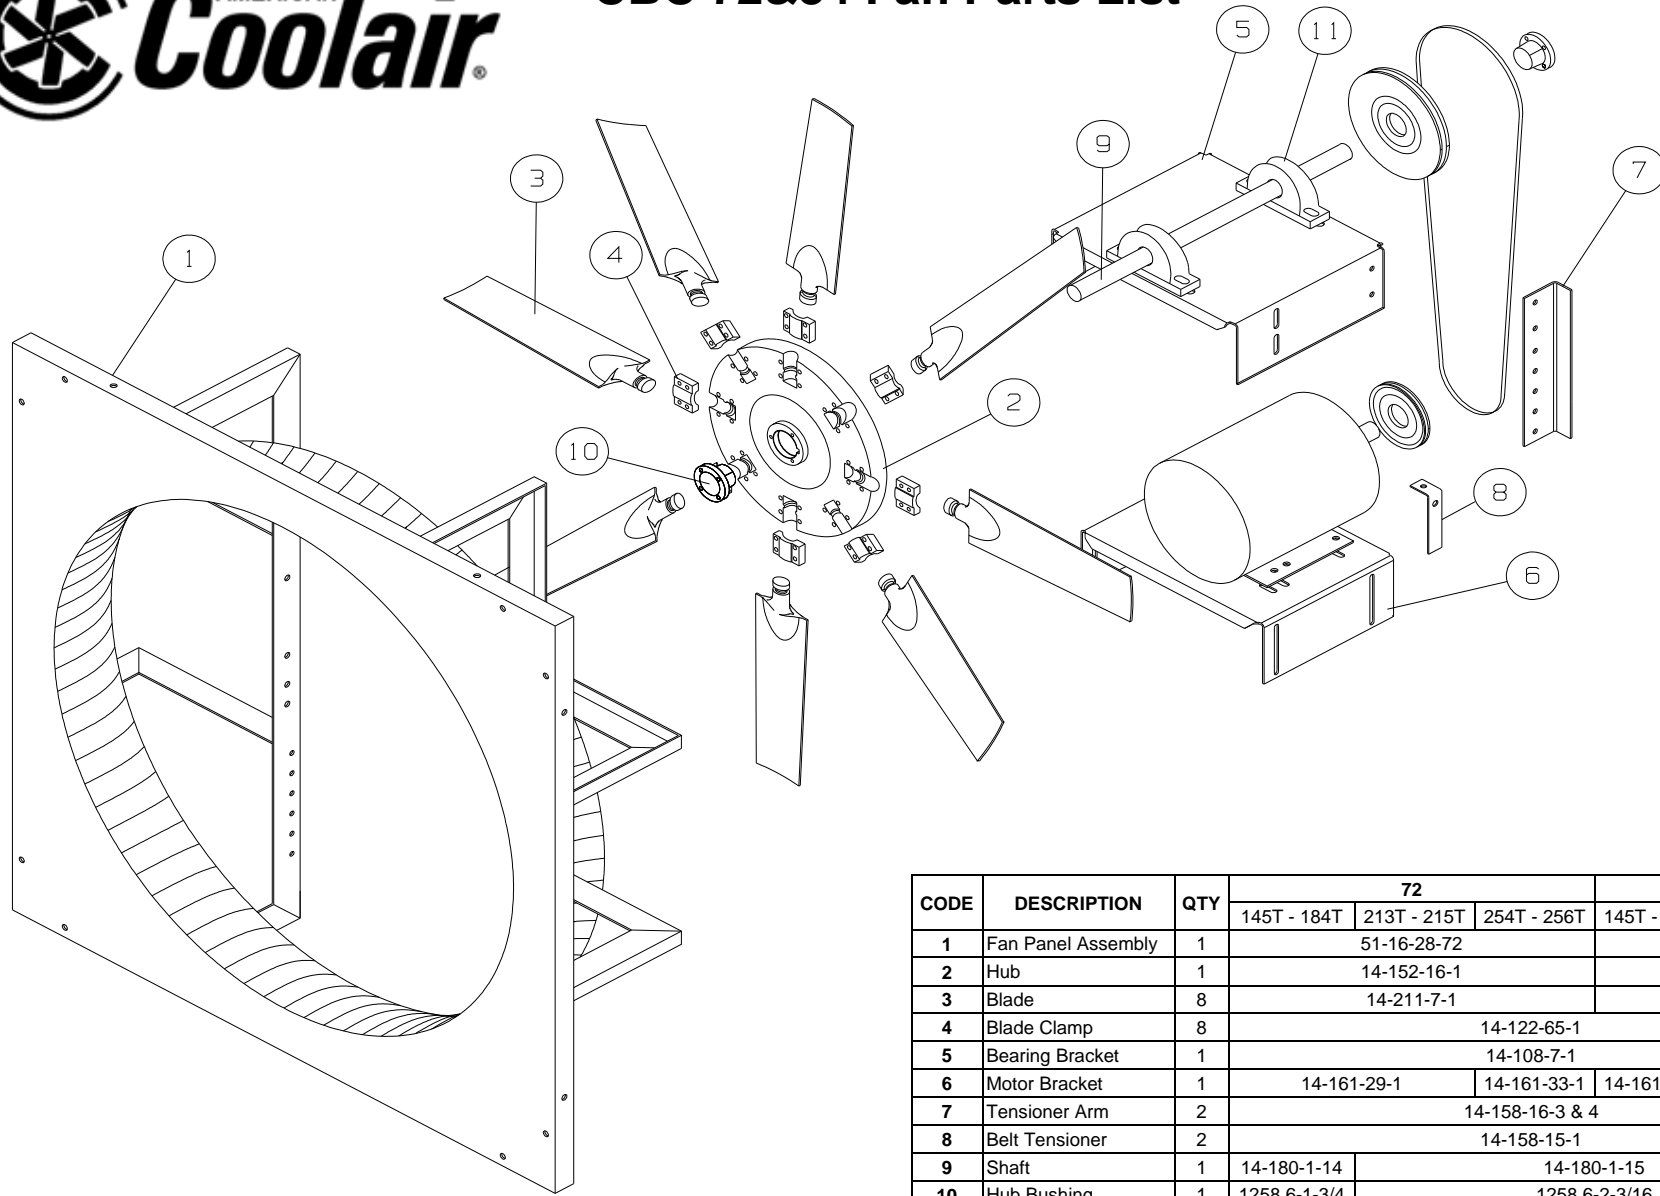

CBC 72&84 Fan Parts List

CODE	DESCRIPTION	QTY	72			84	
			145T - 184T	213T - 215T	254T - 256T	145T - 215T	254T - 256T
1	Fan Panel Assembly	1		51-16-28-72		51-16-28-84	
2	Hub	1		14-152-16-1		14-152-19-1	
3	Blade	8		14-211-7-1		14-211-7-2	
4	Blade Clamp	8			14-122-65-1		
5	Bearing Bracket	1			14-108-7-1		
6	Motor Bracket	1	14-161-29-1		14-161-33-1	14-161-29-1	14-161-33-1
7	Tensioner Arm	2			14-158-16-3 & 4		
8	Belt Tensioner	2			14-158-15-1		
9	Shaft	1	14-180-1-14		14-180-1-15		
10	Hub Bushing	1	1258.6-1-3/4		1258.6-2-3/16		
11	Bearing	2	1232.6		1232.9