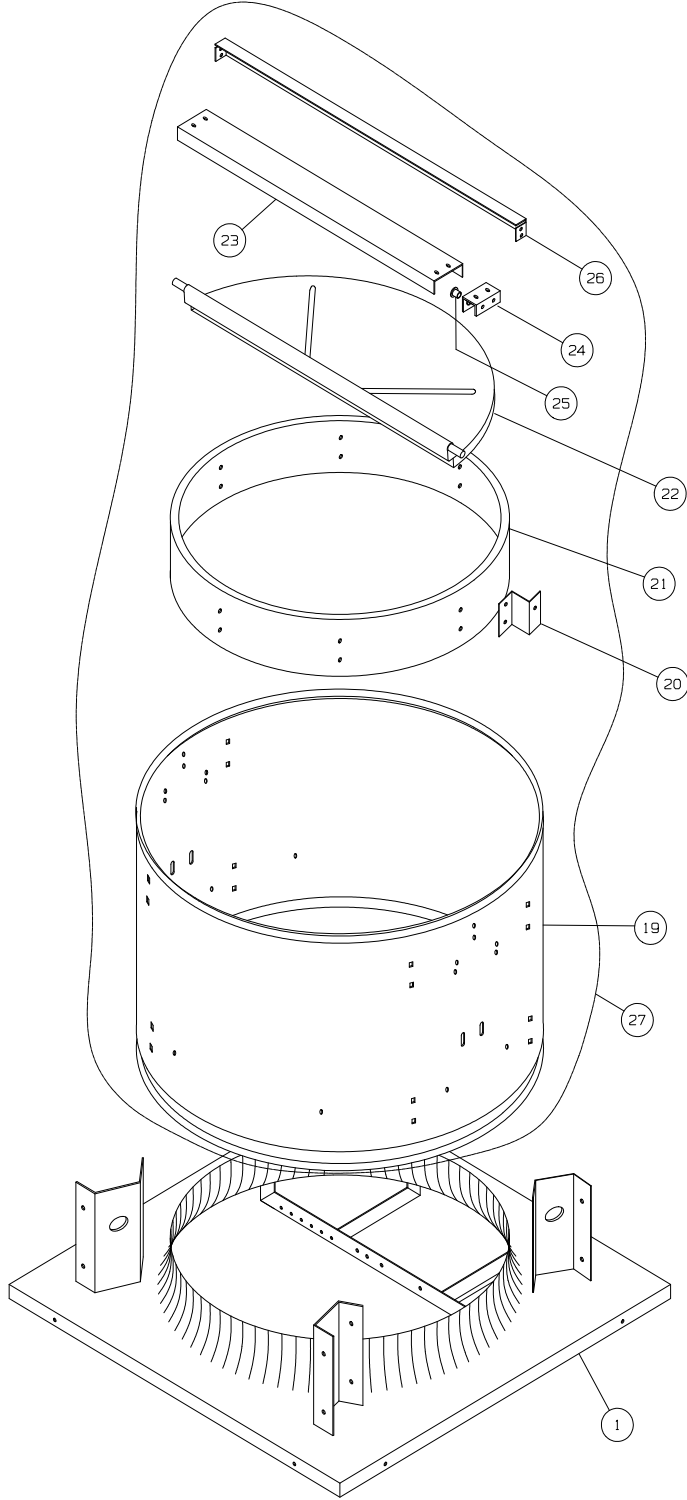

JBH 24-54 Power Roof Ventilators Parts List

JBH 24-54 Power Roof Ventilators Parts List

CODE	DESCRIPTION	QTY	24	30	36	42	48	54	
1	PRV Base Assembly	1	Call	Call	Call	Call	Call	Call	
2	Blade Assembly	1	14-235-73-1	14-235-74-1	14-235-75-1	14-235-76-1	14-235-77-1	14-235-97-1	
3	Blades	6	14-113-39-1	14-113-41-1	14-113-35-1	14-113-43-1	14-113-45-1	14-113-61-1	
4	Struts	6	14-186-12-1	14-186-12-1	14-186-14-1	14-186-15-1	14-186-16-1	14-186-23-1	
5	Disc	1	14-132-13-1		14-132-18-1	14-132-14-1	14-132-15-1		
6	Bearings	2	12-31-3-2		12-31-4-2		12-31-5-2		
7	Spacer	1	14-183-4-1		14-183-4-2		14-183-4-3		
8	Shaft	1	14-180-6-4		14-180-6-2		14-180-6-3		
9	Locknut	1	1202.7-5/8E		1202.7-3/4E		1202.7-7/8E		
10	Bearing Cap	1	14-119-4-1		14-119-5-1				
11	Bearing Protector	1	12-174-62-2		12-174-62-3				
12	Shaft Assembly	1	14-208-5-3		14-208-5-4		14-208-5-5		
13	X-Braces	2	14-115-6-1		14-115-6-2				
14	Motor Bracket	1	14-161-12-1		14-161-11-1			14-161-168-1	
15	Belt	1	1247.1-46	1247.1-48	1247.1-58	1247.1-61	1247.1-71	1247.1-75	
16	Disc Assembly	1	14-229-10-2		14-229-10-3	14-229-10-5	14-229-10-7		
17	Belt Tensioner	2	14-158-15-2						
18	Shim		—————						14-160-103-1
19	Outer Wind Band	2	14-182-7-1	14-182-7-2	14-182-7-3	14-182-7-4	14-182-7-5	14-182-7-6	
20	Z-Clip	8	14-122-66-1						
21	Inner Wind Band	2	14-182-14-2	14-182-14-3	14-182-14-4	14-182-14-5	14-182-14-6	14-182-47-1	
22	Shroud Door	2	14-228-8-2	14-228-8-3	14-228-8-4	14-228-8-5	14-228-8-6	14-228-8-7	
23	Rain Deflector	1	14-105-1-2	14-105-1-3	14-105-1-4	14-105-1-5	14-105-1-6	14-105-1-7	
24	Bearing Block	2	14-108-12-1						
25	Bearings	4	14-116-3-2						
26	Door Stop Angle	2	14-102-42-10	14-102-42-11	14-102-42-12	14-102-42-13	14-102-42-14	14-102-42-15	
27	Shroud Assembly	1	55-22-3-24	55-22-3-30	55-22-3-36	55-22-3-42	55-22-3-48	55-22-3-54	