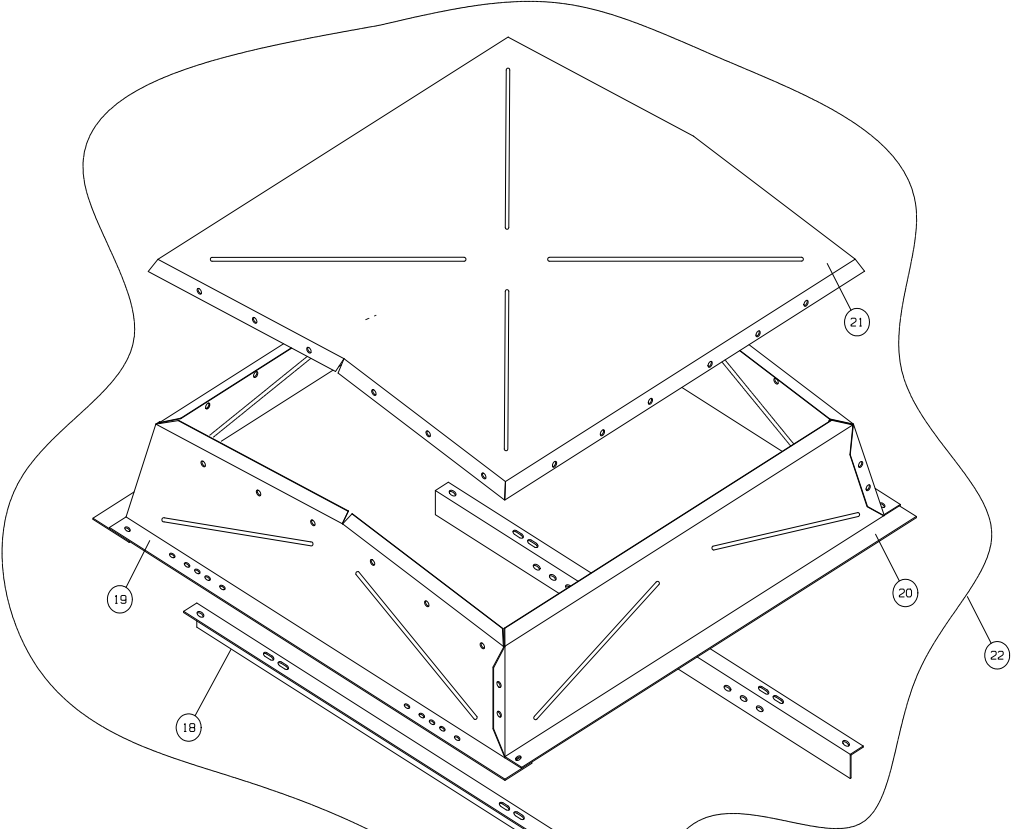

PBH 24-36 Power Roof Ventilators Parts List

PBH 24-36 Power Roof Ventilators Parts List

CODE	DESCRIPTION	QTY	24	30	36
1	PRV Base Assembly	1	Call	Call	Call
2	Blade Assembly	1	14-235-73-1	14-235-74-1	14-235-75-1
3	Blades	6	14-113-39-1	14-113-41-1	14-113-35-1
4	Struts	6	14-186-12-1	14-186-12-1	14-186-14-1
5	Disc	1	14-132-13-1		14-132-18-1
6	Bearings	2	12-31-3-2		12-31-4-2
7	Spacer	1	14-183-4-1		14-183-4-2
8	Shaft	1	14-180-6-4		14-180-6-2
9	Locknut	1	1202.7-5/8E		1202.7-3/4E
10	Bearing Cap	1	14-119-4-1		14-119-5-1
11	Bearing Protector	1	12-174-62-2		12-174-62-3
12	Shaft Assembly	1	14-208-5-3		14-208-5-4
13	X-Braces	2	14-115-6-1		14-115-6-2
14	Motor Bracket	1	14-161-12-1		14-161-11-1
15	Belt	1	1247.1-46	1247.1-48	1247.1-58
16	Disc Assembly	1	14-229-10-2		14-229-10-3
17	Belt Tensioner	2	14-158-15-2		
18	Support Angle	2	14-102-152-1		14-102-152-2
19	Side Sheet - Peak	2	14-149-168-1		14-149-171-1
20	Side Sheet - No Peak	2	14-149-169-1		14-149-172-1
21	Top Sheet	1	14-149-170-1		14-149-173-1
22	P-Top Assembly	1	55-19-3-30		55-19-3-36