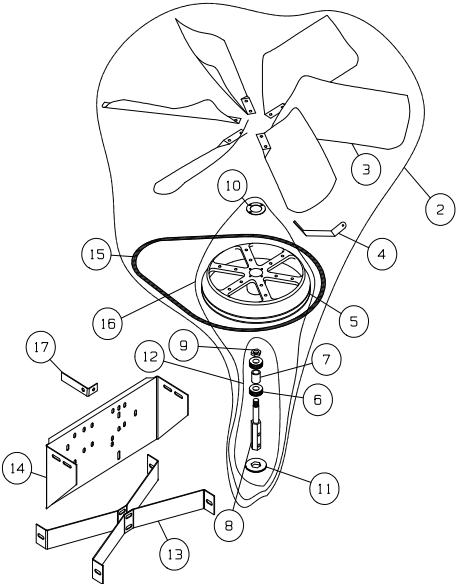

PBH 24-36 Power Roof Ventilators Parts List

PBH 24-36 Power Roof Ventilators Parts List

CODE	DESCRIPTION	QTY	24	30	36
1	PRV Base Assembly	1	Call	Call	Call
2	Blade Assembly	1	14-235-73-1	14-235-74-1	14-235-75-1
3	Blades	6	14-113-39-1	14-113-41-1	14-113-35-1
4	Struts	6	14-186-12-1	14-186-12-1	14-186-14-1
5	Disc	1	14-132-13-1		14-132-18-1
6	Bearings	2	12-31-3-2		12-31-4-2
7	Spacer	1	14-183-4-1		14-183-4-2
8	Shaft	1	14-180-6-4		14-180-6-2
9	Locknut	1	1202.7-5/8E		1202.7-3/4E
10	Bearing Cap	1	14-119-4-1		14-119-5-1
11	Bearing Protector	1	12-174-62-2		12-174-62-3
12	Shaft Assembly	1	14-208-5-3		14-208-5-4
13	X-Braces	2	14-115-6-1		14-115-6-2
14	Motor Bracket	1	14-161-12-1		14-161-11-1
15	Belt	1	1247.1-46	1247.1-48	1247.1-58
16	Disc Assembly	1	14-229-10-2		14-229-10-3
17	Belt Tensioner	2	14-158-15-2		
18	Support Angle	2	14-102-152-1		14-102-152-2
19	Side Sheet - Peak	2	14-149-168-1		14-149-171-1
20	Side Sheet - No Peak	2	14-149-169-1		14-149-172-1
21	Top Sheet	1	14-149-170-1		14-149-173-1
22	P-Top Assembly	1	55-19-3-30		55-19-3-36