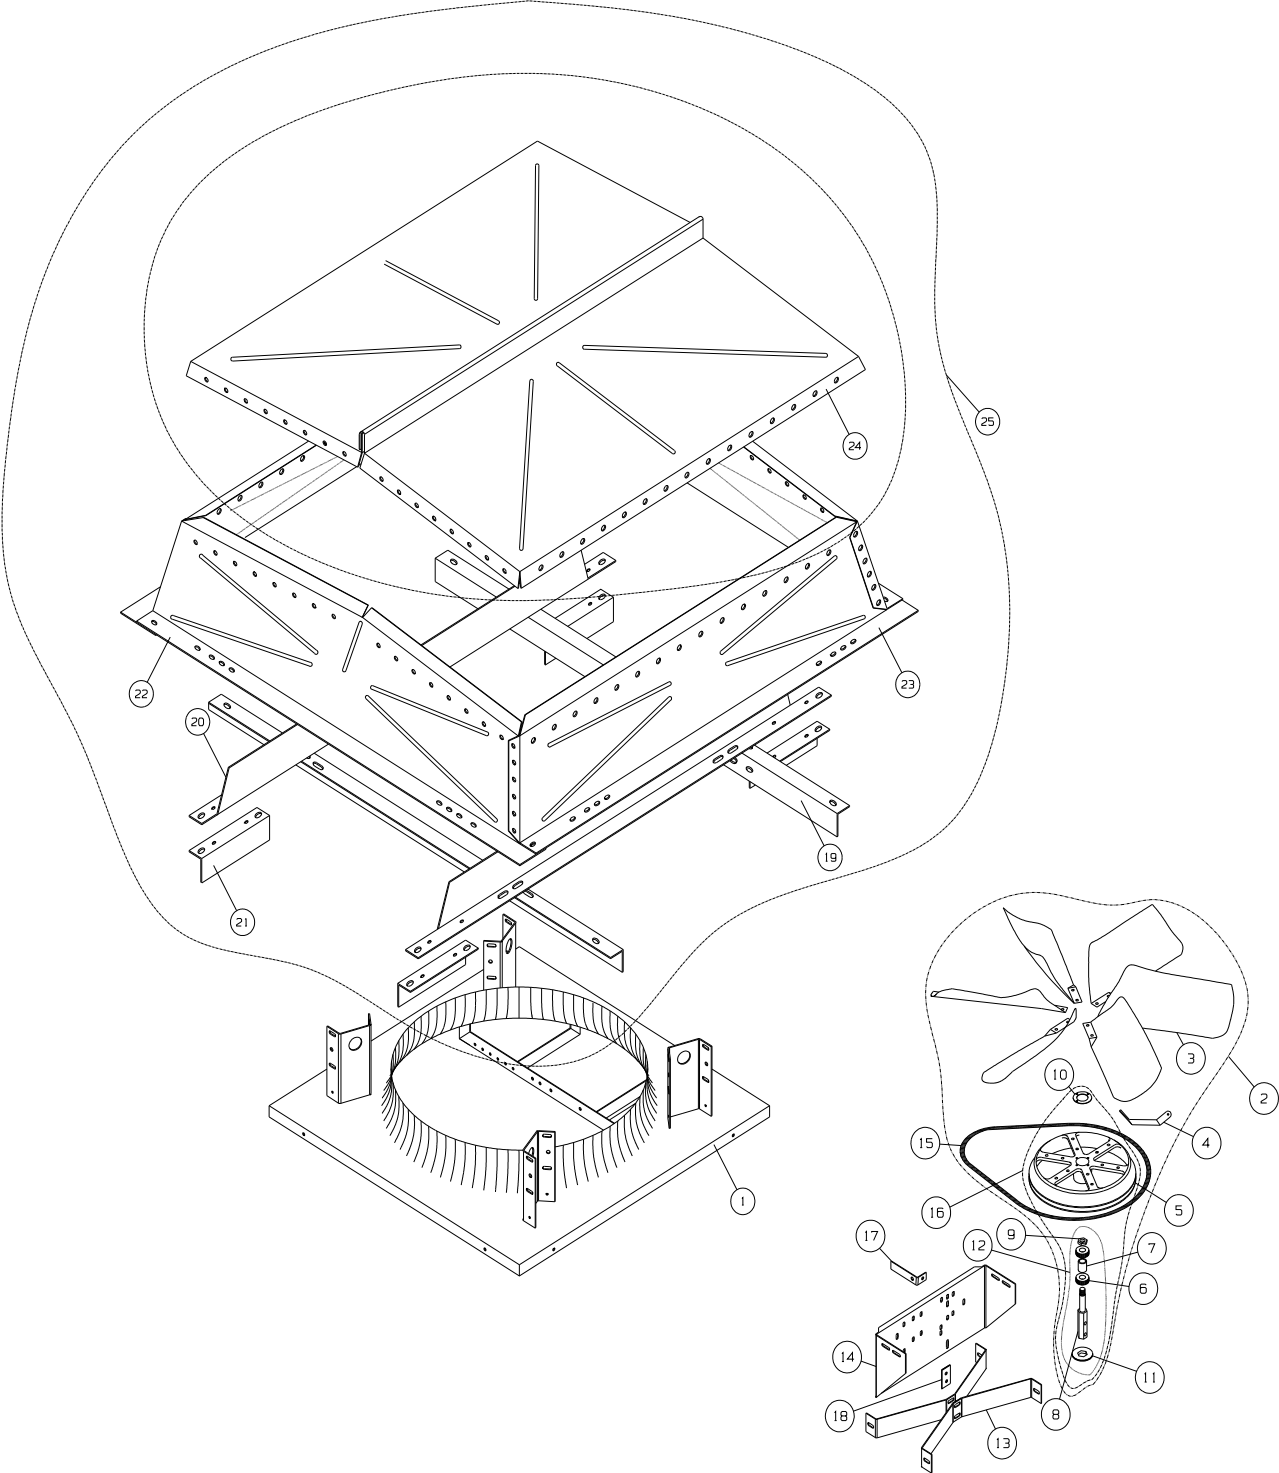

PBH 42-54 Power Roof Ventilators Parts List

PBH 42-54 Power Roof Ventilators Parts List

CODE	DESCRIPTION	QTY	42	48	54
1	PRV Base Assembly	1	Call	Call	Call
2	Blade Assembly	1	14-235-76-1	14-235-77-1	14-235-97-1
3	Blades	6	14-113-43-1	14-113-45-1	14-113-61-1
4	Struts	6	14-186-15-1	14-186-16-1	14-186-23-1
5	Disc	1	14-132-14-1	14-132-15-1	
6	Bearings	2	12-31-4-2	12-31-5-2	
7	Spacer	1	14-183-4-2	14-183-4-3	
8	Shaft	1	14-180-6-2	14-180-6-3	
9	Locknut	1	1202.7-3/4E	1202.7-7/8E	
10	Bearing Cap	1	14-119-5-1		
11	Bearing Protector	1	12-174-62-3		
12	Shaft Assembly	1	14-208-5-4	14-208-5-5	
13	X-Braces	2	14-115-6-2		
14	Motor Bracket	1	14-161-11-1		
15	Belt	1	1247.1-61	1247.1-71	1247.1-75
16	Disc Assembly	1	14-229-10-5	14-229-10-7	
17	Belt Tensioner	2	14-158-15-2		
18	Shim	1	———		14-160-103-1
19	Support Angle	2	14-102-152-3	14-102-152-4	14-102-152-5
20	Support Angle - Notch	2	———		14-102-162-1
21	Support Angle - Reinf.	2	———		14-102-177-1
22	Side Sheet - Peak	2	14-149-174-1	14-149-178-1	14-149-180-1
23	Side Sheet - No Peak	2	14-149-175-1	14-149-179-1	14-149-181-1
24	Top Sheet Assembly	1	14-250-17-1	14-250-17-2	14-250-17-3
25	P-Top Assembly	1	55-19-3-42	55-19-3-48	55-19-3-54