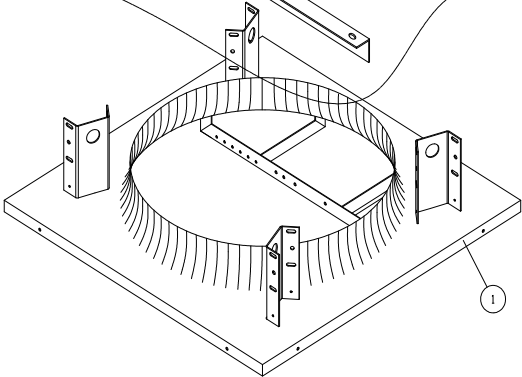

PBH 24-36 Power Roof Ventilators Parts List

PBH 24-36 Power Roof Ventilators Parts List

CODE	DESCRIPTION	QTY	24	30	36
1	PRV Base Assembly	1	Call	Call	Call
2	Blade Assembly	1	14-235-73-1	14-235-74-1	14-235-75-1
3	Blades	6	14-113-39-1	14-113-41-1	14-113-35-1
4	Struts	6	14-186-12-1	14-186-12-1	14-186-14-1
5	Disc	1	14-132-13-1		14-132-18-1
6	Bearings	2	12-31-3-2		12-31-4-2
7	Spacer	1	14-183-4-1		14-183-4-2
8	Shaft	1	14-180-6-4		14-180-6-2
9	Locknut	1	1202.7-5/8E		1202.7-3/4E
10	Bearing Cap	1	14-119-4-1		14-119-5-1
11	Bearing Protector	1	12-174-62-2		12-174-62-3
12	Shaft Assembly	1	14-208-5-3		14-208-5-4
13	X-Braces	2	14-115-6-1		14-115-6-2
14	Motor Bracket	1	14-161-12-1		14-161-11-1
15	Belt	1	1247.1-46	1247.1-48	1247.1-58
16	Disc Assembly	1	14-229-10-2		14-229-10-3
17	Belt Tensioner	2	14-158-15-2		
18	Support Angle	2	14-102-152-1		14-102-152-2
19	Side Sheet - Peak	2	14-149-168-1		14-149-171-1
20	Side Sheet - No Peak	2	14-149-169-1		14-149-172-1
21	Top Sheet	1	14-149-170-1		14-149-173-1
22	P-Top Assembly	1	55-19-3-30		55-19-3-36