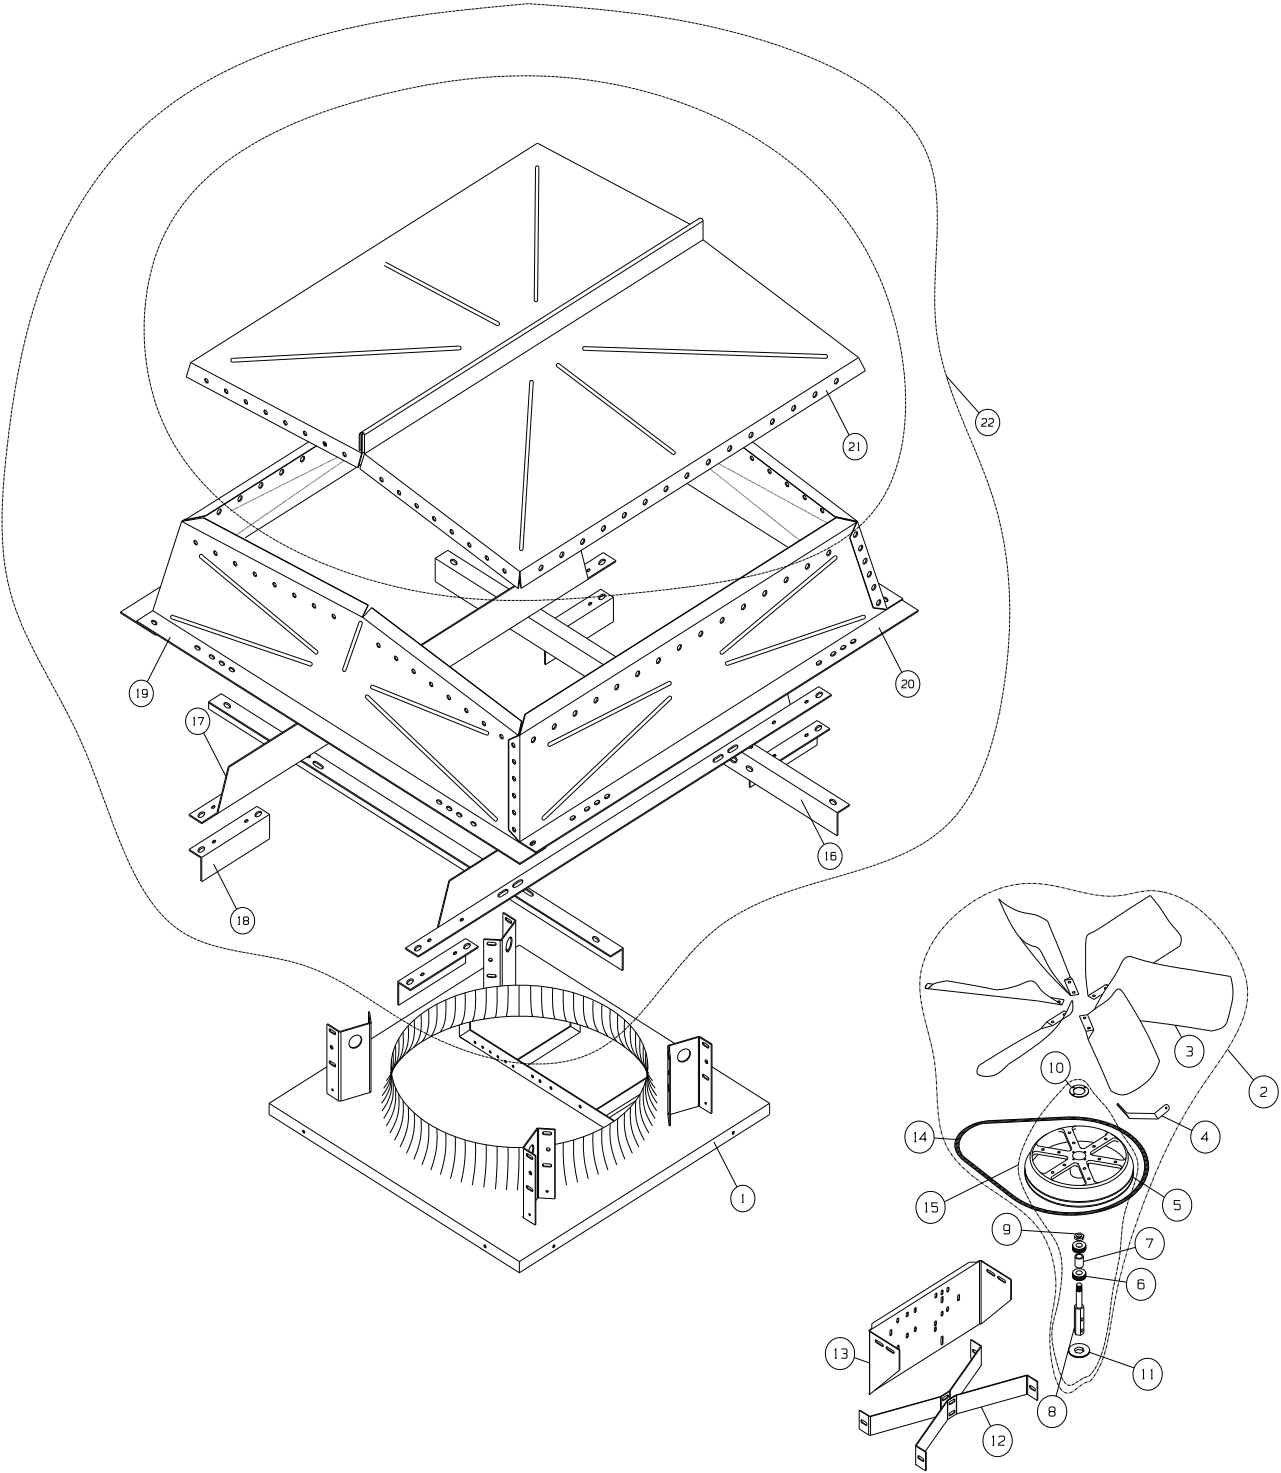

PBXH 48-60 Power Roof Ventilators Parts List

**PBHX 48-60
Power Roof Ventilators
Parts List**

CODE	DESCRIPTION	QTY	48	54	60
1	PRV Base Assembly	1	Call	Call	Call
2	Blade Assembly	1	14-235-200-1	14-235-200-2	14-235-200-3
3	Blades	6	14-113-100-1	14-113-101-1	14-113-102-1
4	Struts	6	14-186-30-1	14-186-31-1	14-186-32-1
5	Disc	1	14-132-19-1		
6	Bearings	2	12-31-6-2		
7	Spacer	1	14-183-4-7		
8	Shaft	1	14-180-31-1		
9	Locknut	1	1202.7-1-1/8E		
10	Bearing Cap	1	14-119-10-1		
11	Bearing Protector	1	12-174-62-3		
12	X-Brace	2	14-115-112-1		
13	Motor Bracket	1	14-161-132-1		
14	Belt	2	1247.1-78	1247.1-80	1247.1-86
15	Disc Assembly	1	14-229-12-1		
16	Support Angle	2	14-102-152-4	14-102-152-5	14-102-152-6
17	Support Angle - Notch	2	———	14-102-162-1	
18	Support Angle - Reinf.	4	———	14-102-177-1	
19	Side Sheet - Peak	2	14-149-178-1	14-149-180-1	14-149-182-1
20	Side Sheet - No Peak.	2	14-149-179-1	14-149-181-1	14-149-183-1
21	Top Sheet Assembly	1	14-250-17-2	14-250-17-3	14-250-17-4
22	P-Top Assembly	1	55-19-3-48	55-19-3-54	55-19-3-60