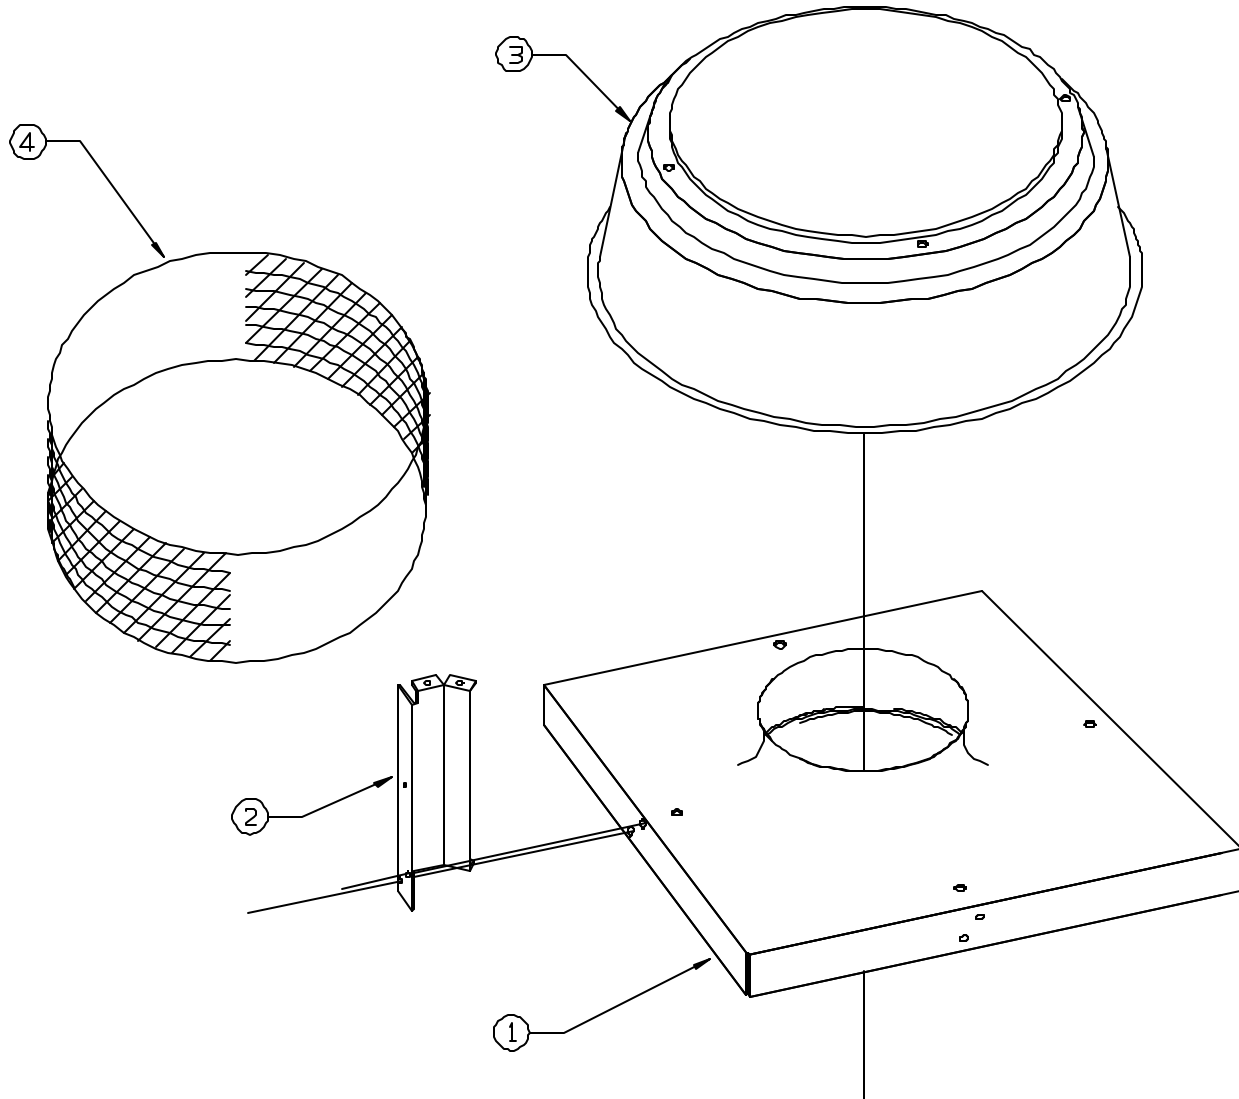

ARVE 12 to 37 Gravity Ventilators

ILG Industries

No.	Name of Part	Part No.					
		12	16	20	25	31	37
1	Inlet Base	128-72-1	128-72-2	128-72-3	128-73-1	128-73-2	128-74-1
2	Dome Support Bracket	188-123-1	188-124-1	188-124-2	188-125-1	188-126-1	188-125-2
3	Dome	178-8-1	178-14-1	2112-2409A	2115-2402B	2118-2400C	2127-2408B
4	Birdscreen	197-64-7	197-64-8	197-64-9	2124-5228	197-64-5	197-64-6