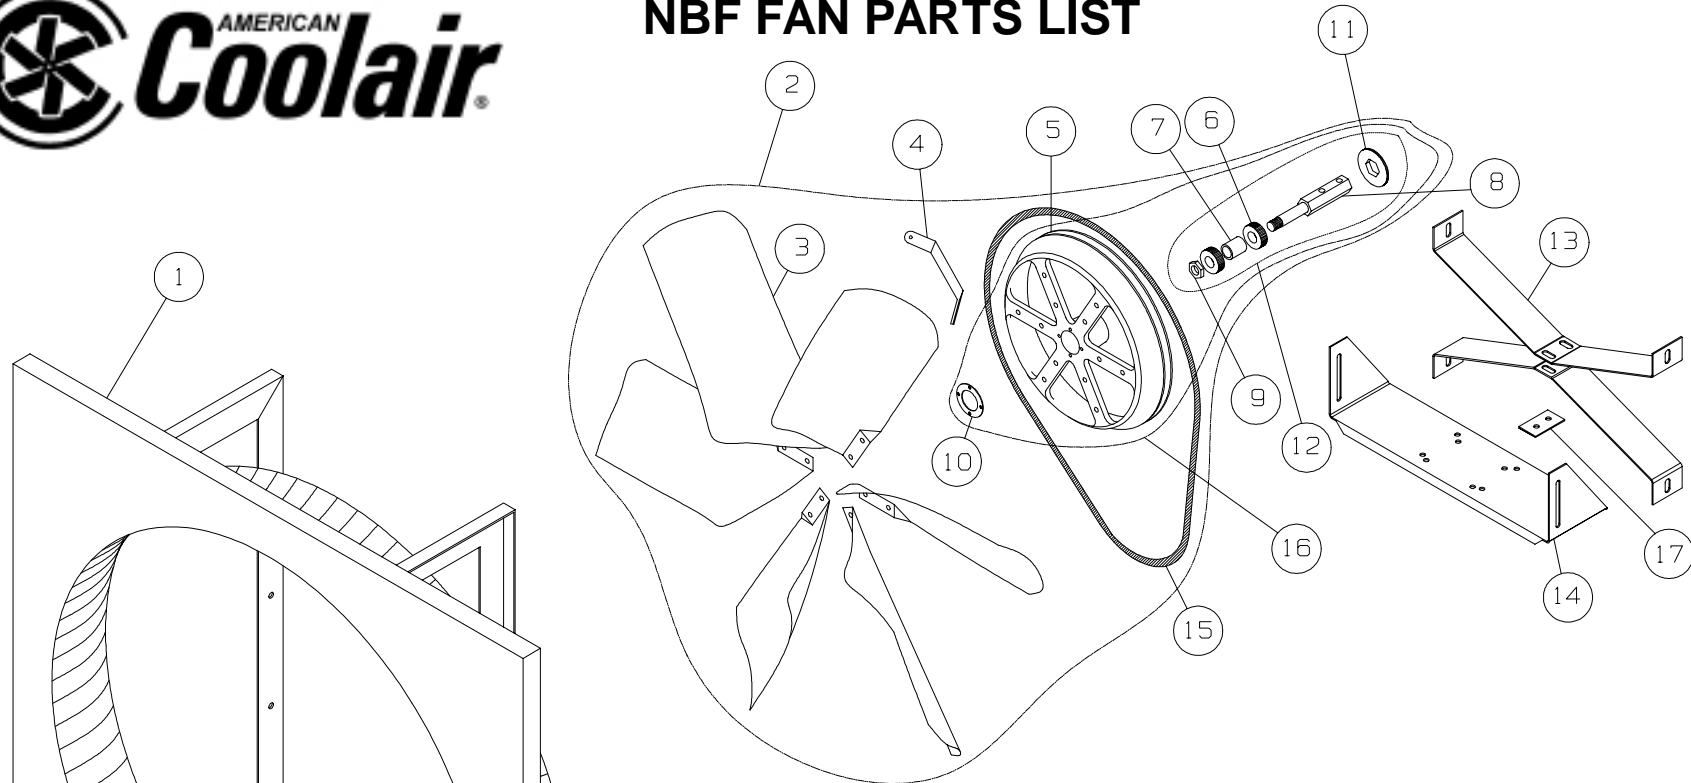

NBF FAN PARTS LIST

CODE	DESCRIPTION	QTY	NBF24	NBF30	NBF36	NBF42	NBF48	NBFA54
1	Fan Panel Assembly	1	CALL	CALL	NBF36/LBA	CALL	NBF48/LBA	CALL
2	Blade Assembly	1	14-235-68-1	14-235-69-1	14-235-62-1	14-235-71-1	14-235-72-1	14-235-97-1
3	Blades	6	14-113-38-1	14-113-40-1	14-113-77-1	14-113-42-1	14-113-44-1	14-113-61-1
4	Struts	6	—	—	—	—	—	14-186-23-1
5	Disc	1	14-132-13-1	14-132-13-1	14-132-17-1	1408.13-1	14-132-15-1	14-132-15-1
6	Bearings	2	12-31-3-2	12-31-3-2	12-31-3-2	12-31-3-2	12-31-5-2	12-31-5-2
7	Spacer	1	14-183-4-1	14-183-4-1	14-183-4-5	14-183-4-5	14-183-4-3	14-183-4-3
8	Shaft	1	14-180-6-4	14-180-6-4	14-180-20-1	14-180-20-1	14-180-6-3	14-180-6-3
9	Locknut	1	1202.7-5/8E	1202.7-5/8E	1202.7-5/8E	1202.7-5/8E	1202.7-7/8E	1202.7-7/8E
10	Bearing Cap	1	14-119-4-1	14-119-4-1	14-119-4-1	14-119-4-1	14-119-5-1	14-119-5-1
11	Bearing Protector	1	12-174-62-2	12-174-62-2	12-174-62-2	12-174-62-2	12-174-62-3	12-174-62-3
12	Shaft Assembly	1	14-208-5-3	14-208-5-3	14-208-5-1	14-208-5-1	14-208-5-5	14-208-5-5
13	X-Braces	2	14-115-6-1	14-115-6-1	14-115-6-2	14-115-6-2	14-115-6-2	14-115-6-2
14	Motor Bracket	1	14-161-15-1	14-161-15-1	14-161-15-3	14-161-15-3	14-161-15-3	14-161-168-1
15	Belt	1	CALL	1247.1-48	1247.1-58	1247.1-61	1247.1-71	1247.1-75
16	Disc Assembly	1	14-229-10-2	14-229-10-2	14-229-10-4	14-229-10-6	14-229-10-7	14-229-10-7
17	Shim	1	—	—	—	—	—	14-160-103-1