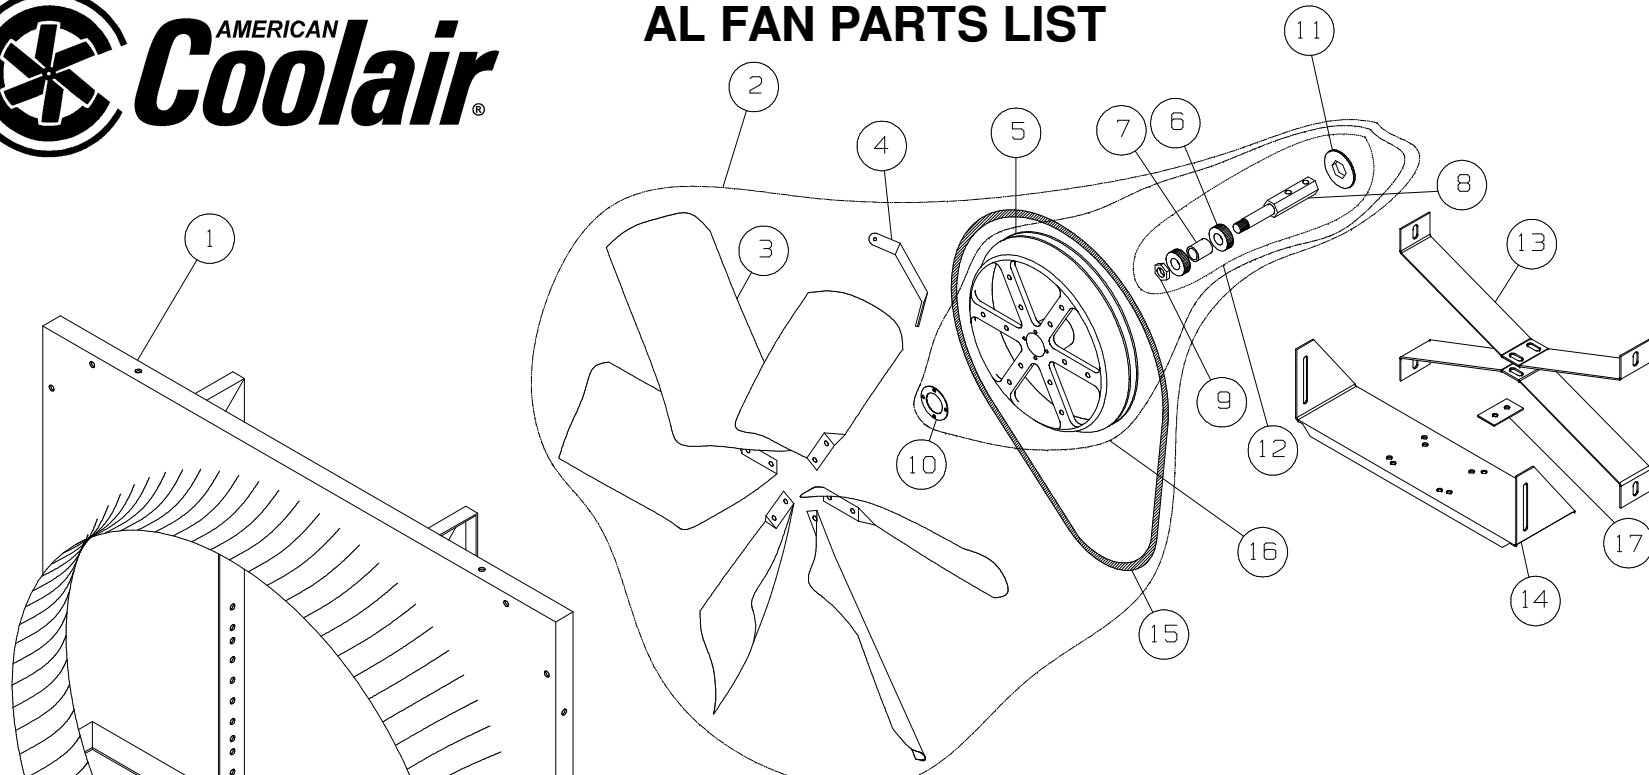

AL FAN PARTS LIST

CODE	DESCRIPTION	QTY	AL24	AL30	AL36	AL42	AL48	AL54	
1	Fan Panel Assembly	1	CALL	CALL	CALL	CALL	CALL	CALL	
2	Blade Assembly	1	14-235-89-1	14-235-89-2	14-235-89-3	14-235-89-4	14-235-89-5	14-235-89-8	
3	Blades	6	14-113-47-2	14-113-48-2	14-113-49-2	14-113-50-2	14-113-51-2	14-113-91-1	
4	Struts	6	14-186-12-1	14-186-13-1	14-186-20-1	14-186-28-1	14-186-16-1	14-186-18-1	
5	Disc	1	14-132-13-1		14-132-18-1	14-132-14-1	14-132-15-1		
6	Bearings	2	12-31-3-2		12-31-4-2		12-31-5-2		
7	Spacer	1	14-183-4-1		14-183-4-2		14-183-4-3		
8	Shaft	1	14-180-6-4		14-180-6-2		14-180-6-3		
9	Locknut	1	1202.7-5/8E		1202.7-3/4E		1202.7-7/8E		
10	Bearing Cap	1	14-119-4-1		14-119-5-1				
11	Bearing Protector	1	12-174-62-2		12-174-62-3				
12	Shaft Assembly	1	14-208-5-3		14-208-5-4		14-208-5-5		
13	X-Braces	2	14-115-6-3						
14	Motor Bracket	1	14-161-15-4						14-161-168-2
15	Belt	1	1247.1-46	1247.1-48	1247.1-58	1247.1-61	1247.1-71	1247.1-75	
16	Disc Assembly	1	14-229-10-2		14-229-10-3	14-229-10-5	14-229-10-7		
17	Shim	1	_____	_____	_____	_____	_____	14-160-103-1	