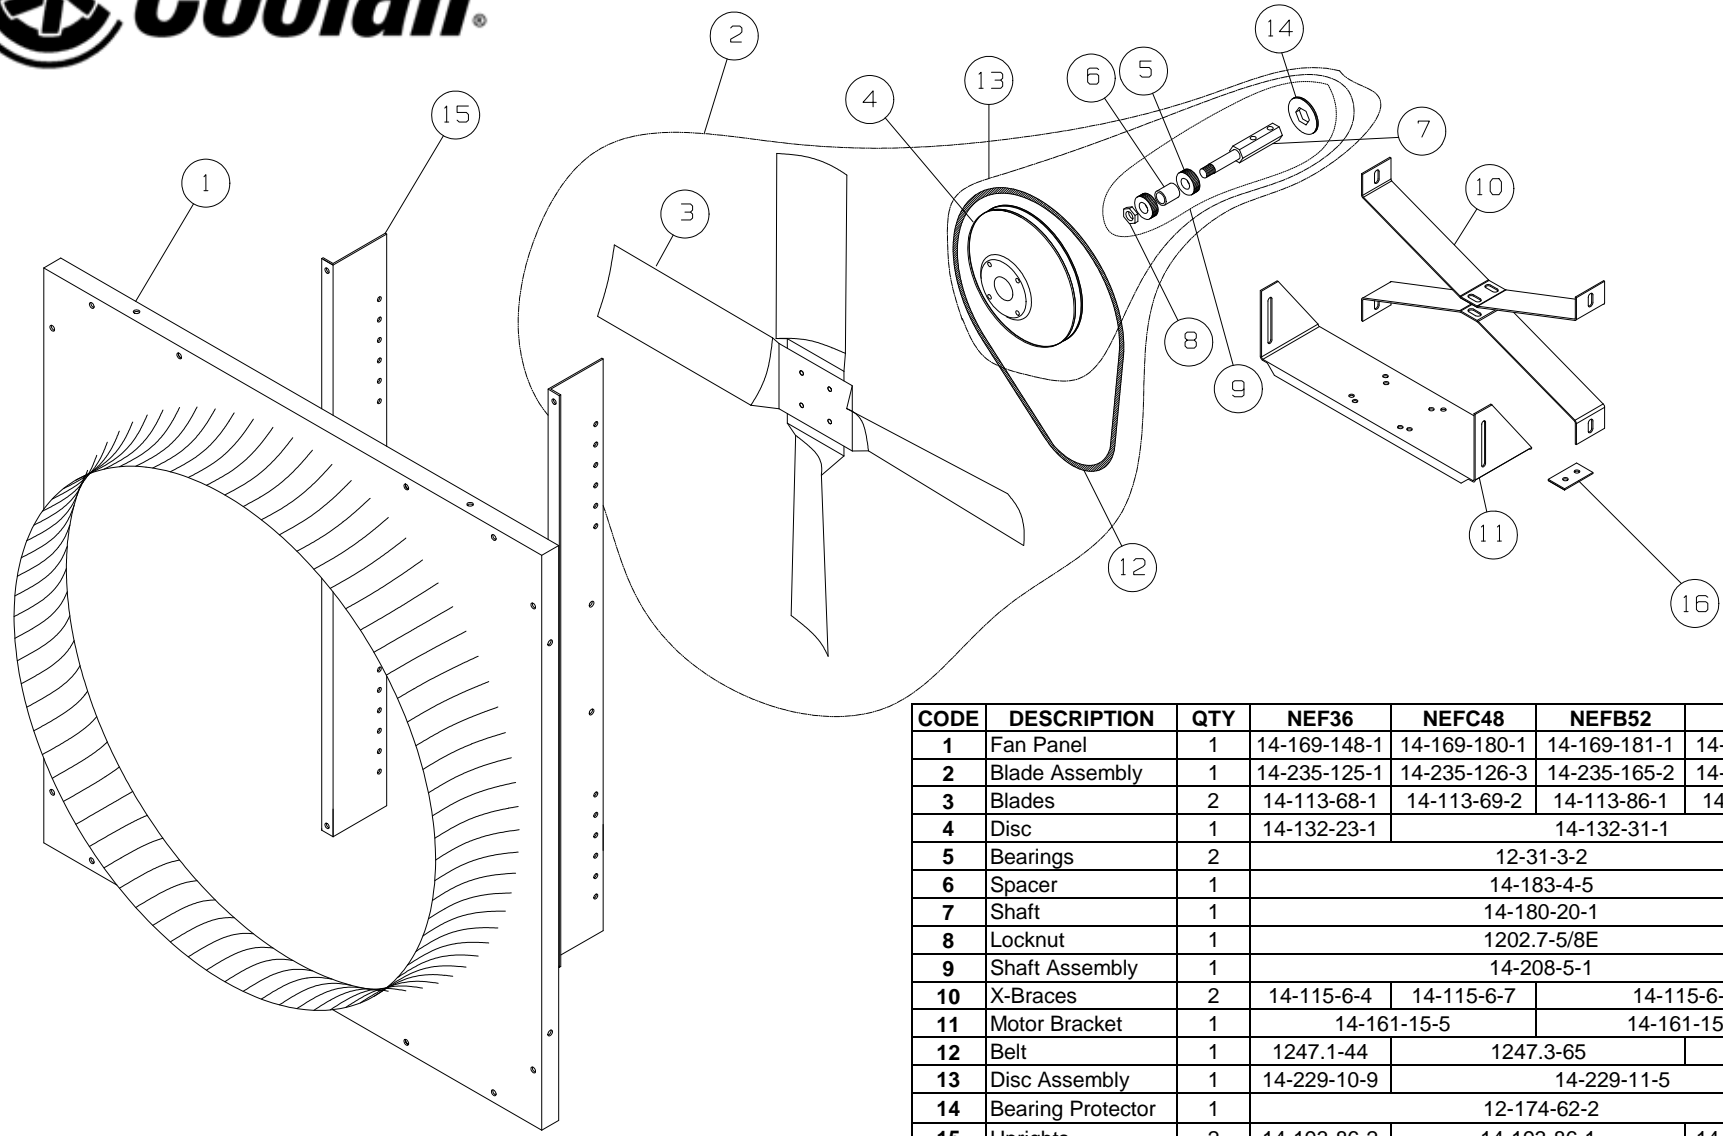

NEF36/NEFC48/NEFB52/NEF54 FAN PARTS LIST

CODE	DESCRIPTION	QTY	NEF36	NEFC48	NEFB52	NEF54
1	Fan Panel	1	14-169-148-1	14-169-180-1	14-169-181-1	14-169-211-1
2	Blade Assembly	1	14-235-125-1	14-235-126-3	14-235-165-2	14-235-195-1
3	Blades	2	14-113-68-1	14-113-69-2	14-113-86-1	14-113-86-2
4	Disc	1	14-132-23-1	14-132-31-1		
5	Bearings	2	12-31-3-2			
6	Spacer	1	14-183-4-5			
7	Shaft	1	14-180-20-1			
8	Locknut	1	1202.7-5/8E			
9	Shaft Assembly	1	14-208-5-1			
10	X-Braces	2	14-115-6-4	14-115-6-7	14-115-6-5	
11	Motor Bracket	1	14-161-15-5		14-161-15-6	
12	Belt	1	1247.1-44	1247.3-65		
13	Disc Assembly	1	14-229-10-9	14-229-11-5		
14	Bearing Protector	1	12-174-62-2			
15	Uprights	2	14-193-86-2	14-193-86-1		14-193-86-4
16	Shim	1	————	————	14-160-103-1	