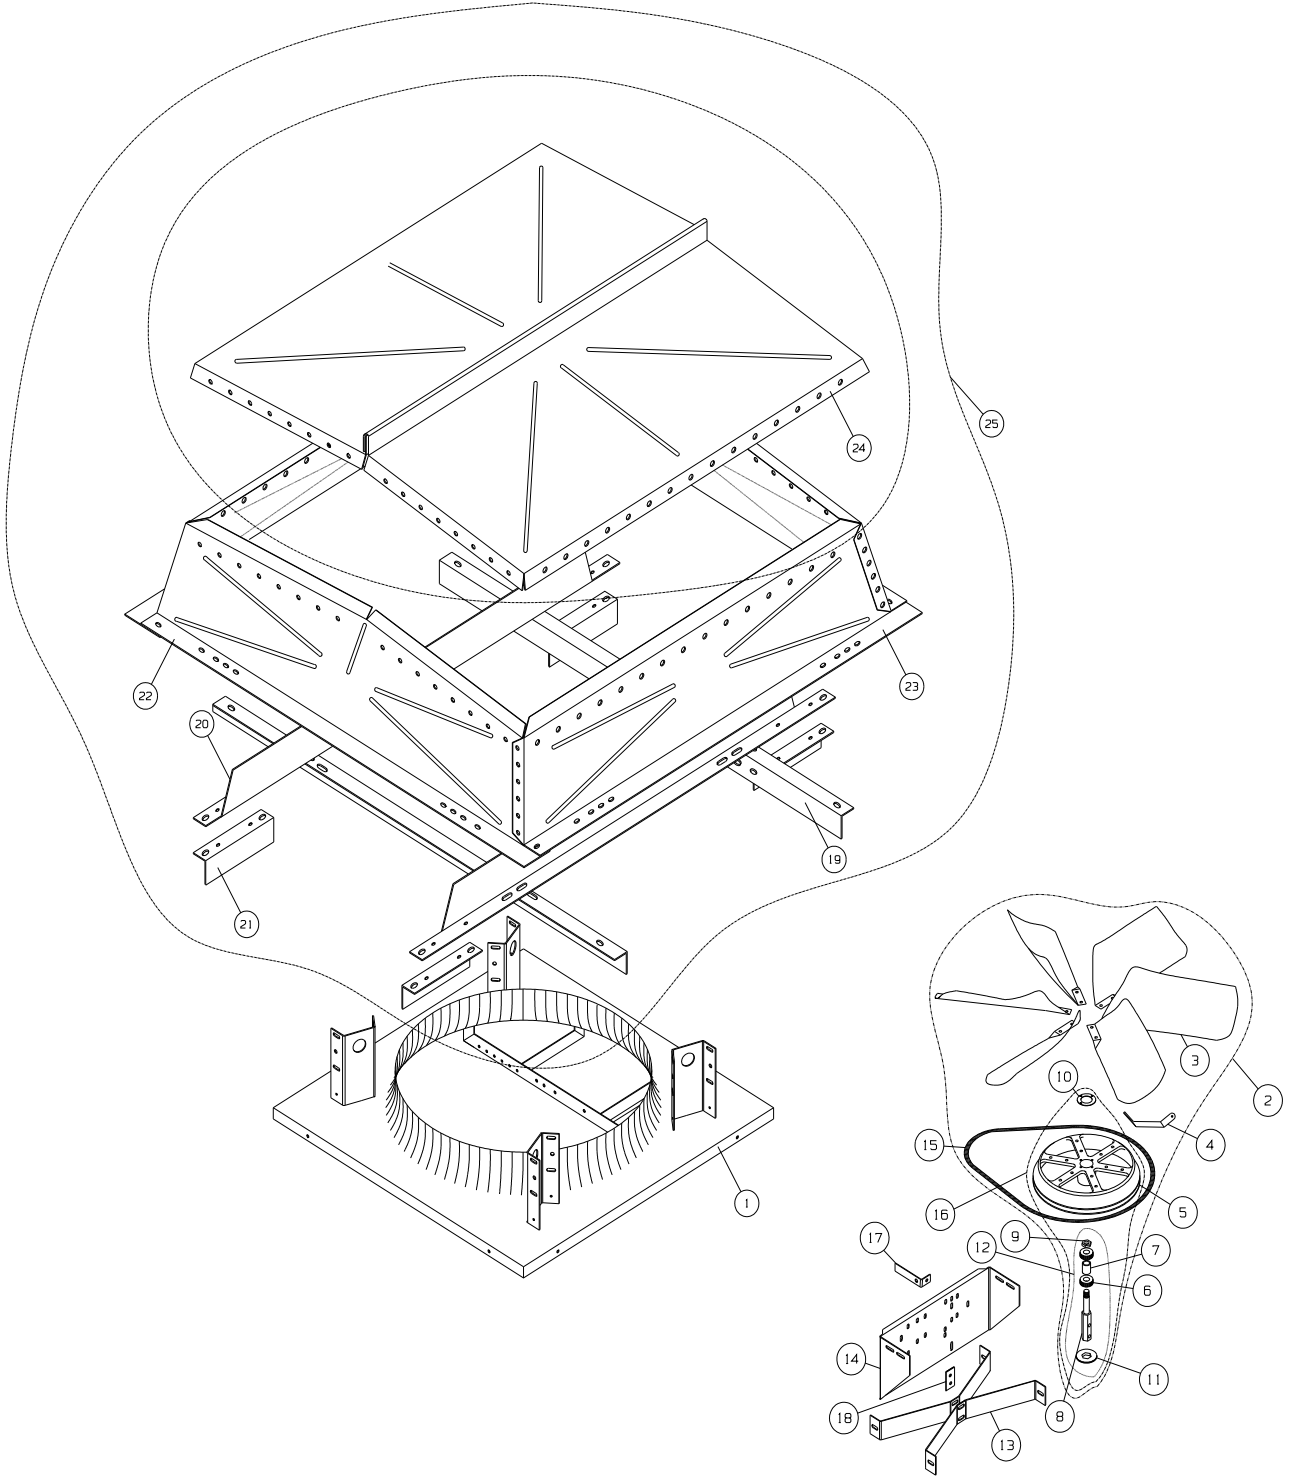

PBH 42-54 Power Roof Ventilators Parts List

PBH 42-54 Power Roof Ventilators Parts List

CODE	DESCRIPTION	QTY	42	48	54
1	PRV Base Assembly	1	Call	Call	Call
2	Blade Assembly	1	14-235-76-1	14-235-77-1	14-235-97-1
3	Blades	6	14-113-43-1	14-113-45-1	14-113-61-1
4	Struts	6	14-186-15-1	14-186-16-1	14-186-23-1
5	Disc	1	14-132-14-1	14-132-15-1	
6	Bearings	2	12-31-4-2	12-31-5-2	
7	Spacer	1	14-183-4-2	14-183-4-3	
8	Shaft	1	14-180-6-2	14-180-6-3	
9	Locknut	1	1202.7-3/4E	1202.7-7/8E	
10	Bearing Cap	1	14-119-5-1		
11	Bearing Protector	1	12-174-62-3		
12	Shaft Assembly	1	14-208-5-4	14-208-5-5	
13	X-Braces	2	14-115-6-2		
14	Motor Bracket	1	14-161-11-1		
15	Belt	1	1247.1-61	1247.1-71	1247.1-75
16	Disc Assembly	1	14-229-10-5	14-229-10-7	
17	Belt Tensioner	2	14-158-15-2		
18	Shim	1	———		14-160-103-1
19	Support Angle	2	14-102-152-3	14-102-152-4	14-102-152-5
20	Support Angle - Notch	2	———		14-102-162-1
21	Support Angle - Reinf.	2	———		14-102-177-1
22	Side Sheet - Peak	2	14-149-174-1	14-149-178-1	14-149-180-1
23	Side Sheet - No Peak	2	14-149-175-1	14-149-179-1	14-149-181-1
24	Top Sheet Assembly	1	14-250-17-1	14-250-17-2	14-250-17-3
25	P-Top Assembly	1	55-19-3-42	55-19-3-48	55-19-3-54