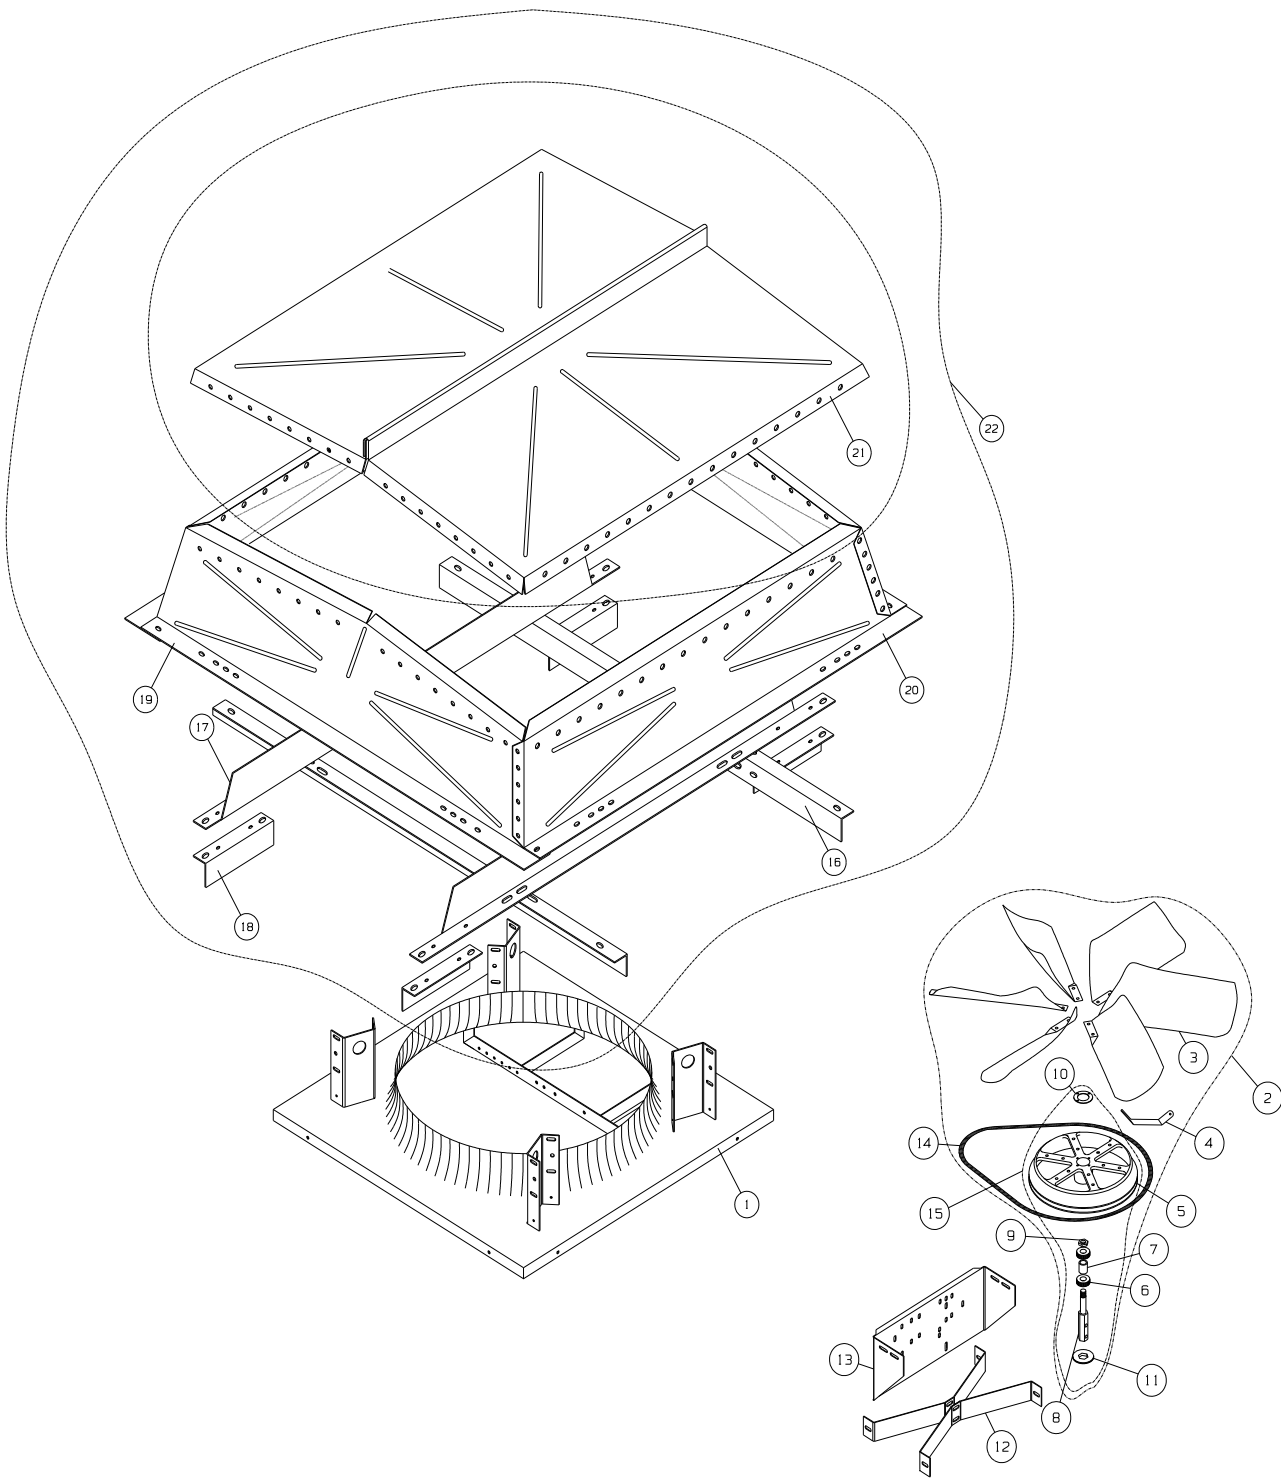

PBXH 48-60 Power Roof Ventilators Parts List

PBHX 48-60 Power Roof Ventilators Parts List

CODE	DESCRIPTION	QTY	48	54	60
1	PRV Base Assembly	1	Call	Call	Call
2	Blade Assembly	1	14-235-251-1	14-235-251-2	14-235-251-3
3	Blades	6	14-113-110-1	14-113-111-1	14-113-106-1
4	Struts	6	14-186-30-1	14-186-31-1	14-186-33-1
5	Disc	1	14-132-19-1		
6	Bearings	2	12-31-6-2		
7	Spacer	1	14-183-4-7		
8	Shaft	1	14-180-31-1		
9	Locknut	1	1202.7-1-1/8E		
10	Bearing Cap	1	14-119-10-1		
11	Bearing Protector	1	12-174-62-3		
12	X-Brace	2	14-115-112-1		
13	Motor Bracket	1	14-161-132-1		
14	Belt	2	1247.1-78	1247.1-80	1247.1-86
15	Disc Assembly	1	14-229-12-1		
16	Support Angle	2	14-102-152-4	14-102-152-5	14-102-152-6
17	Support Angle - Notch	2	———	14-102-162-1	
18	Support Angle - Reinf.	4	———	14-102-177-1	
19	Side Sheet - Peak	2	14-149-178-1	14-149-180-1	14-149-182-1
20	Side Sheet - No Peak.	2	14-149-179-1	14-149-181-1	14-149-183-1
21	Top Sheet Assembly	1	14-250-17-2	14-250-17-3	14-250-17-4
22	P-Top Assembly	1	55-19-3-48	55-19-3-54	55-19-3-60