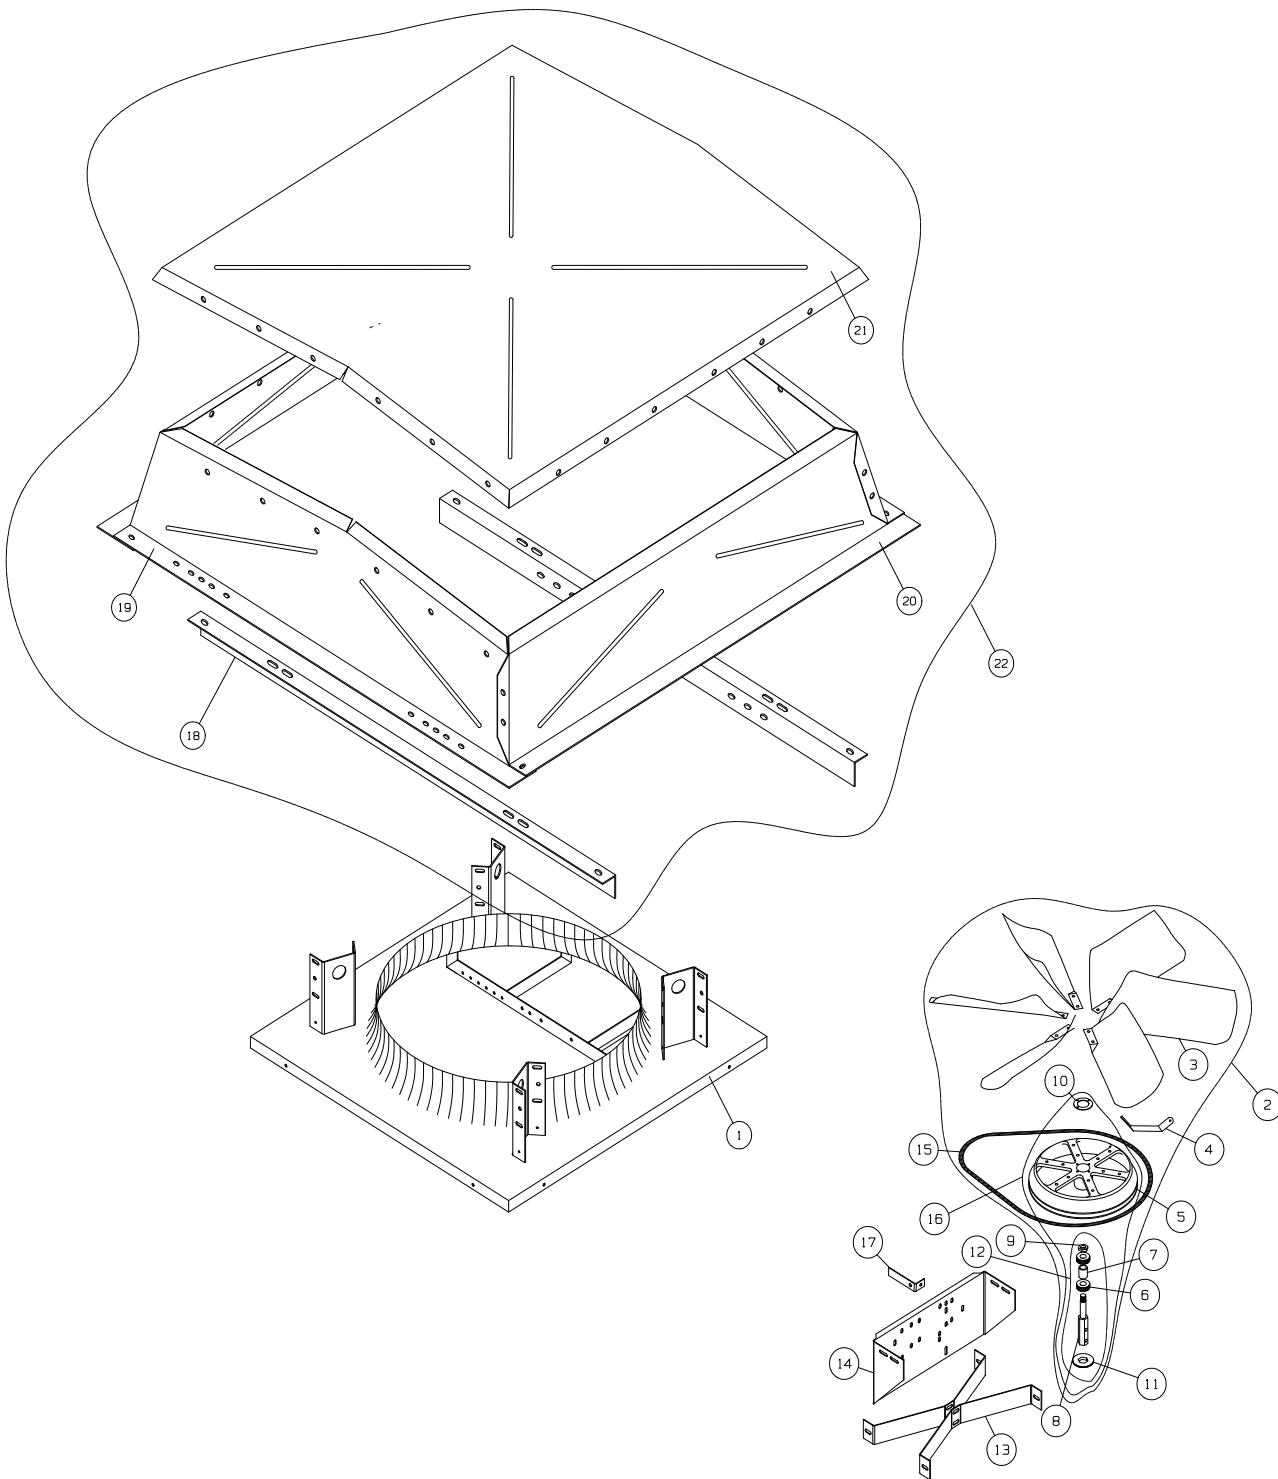

# PBH 24-36 Power Roof Ventilators Parts List

**PBH 24-36  
Power Roof Ventilators  
Parts List**

CODE	DESCRIPTION	QTY	24	30	36
1	PRV Base Assembly	1	Call	Call	Call
2	Blade Assembly	1	14-235-73-1	14-235-74-1	14-235-75-1
3	Blades	6	14-113-39-1	14-113-41-1	14-113-35-1
4	Struts	6	14-186-12-1	14-186-12-1	14-186-14-1
5	Disc	1	14-132-13-1		14-132-18-1
6	Bearings	2	12-31-3-2		12-31-4-2
7	Spacer	1	14-183-4-1		14-183-4-2
8	Shaft	1	14-180-6-4		14-180-6-2
9	Locknut	1	1202.7-5/8E		1202.7-3/4E
10	Bearing Cap	1	14-119-4-1		14-119-5-1
11	Bearing Protector	1	12-174-62-2		12-174-62-3
12	Shaft Assembly	1	14-208-5-3		14-208-5-4
13	X-Braces	2	14-115-6-1		14-115-6-2
14	Motor Bracket	1	14-161-12-1		14-161-11-1
15	Belt	1	1247.1-46	1247.1-48	1247.1-58
16	Disc Assembly	1	14-229-10-2		14-229-10-3
17	Belt Tensioner	2	14-158-15-2		
18	Support Angle	2	14-102-152-1		14-102-152-2
19	Side Sheet - Peak	2	14-149-168-1		14-149-171-1
20	Side Sheet - No Peak	2	14-149-169-1		14-149-172-1
21	Top Sheet	1	14-149-170-1		14-149-173-1
22	P-Top Assembly	1	55-19-3-30		55-19-3-36