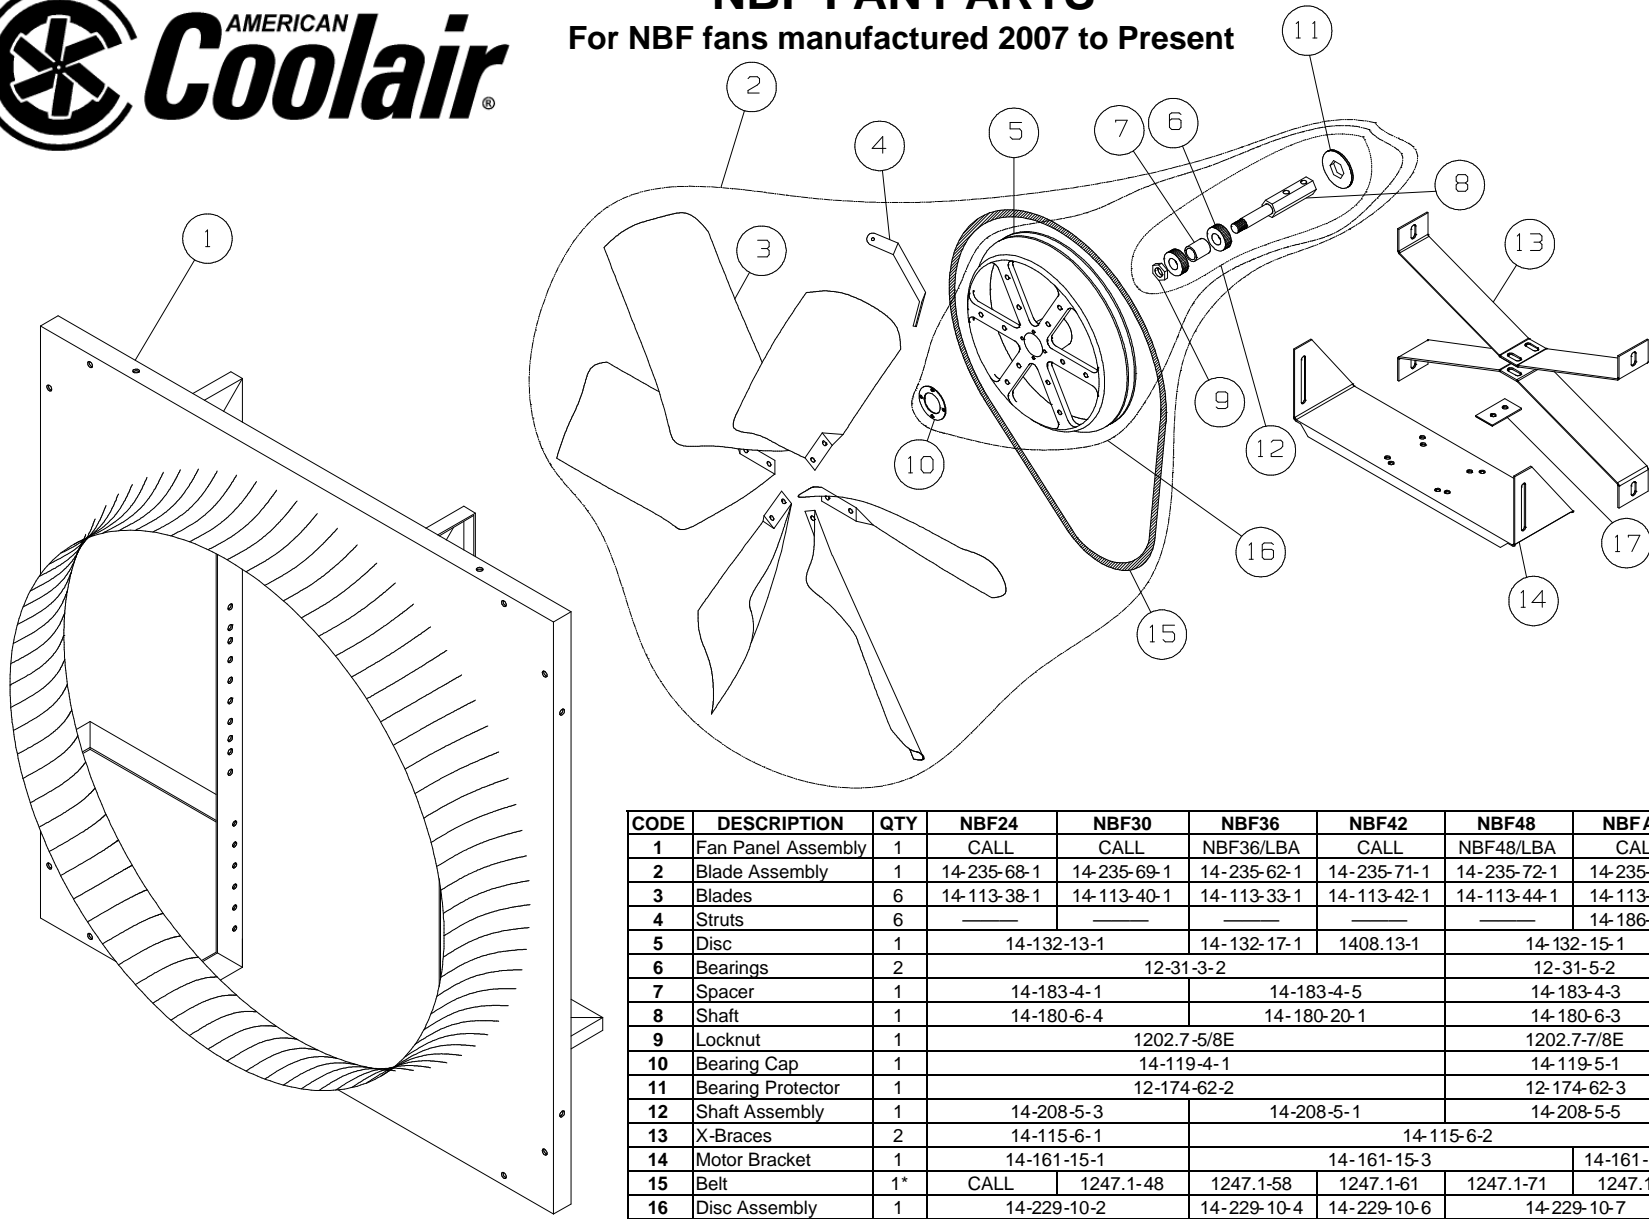

# NBF FAN PARTS

For NBF fans manufactured 2007 to Present

CODE	DESCRIPTION	QTY	NBF24	NBF30	NBF36	NBF42	NBF48	NBFA54	NBF60
1	Fan Panel Assembly	1	CALL	CALL	NBF36/LBA	CALL	NBF48/LBA	CALL	CALL
2	Blade Assembly	1	14-235-68-1	14-235-69-1	14-235-62-1	14-235-71-1	14-235-72-1	14-235-97-1	CALL
3	Blades	6	14-113-38-1	14-113-40-1	14-113-33-1	14-113-42-1	14-113-44-1	14-113-61-1	14-113-106-1
4	Struts	6	—	—	—	—	—	14-186-23-1	14-186-33-1
5	Disc	1	14-132-13-1	14-132-17-1	1408.13-1	—	14-132-15-1	—	14-132-19-1
6	Bearings	2	—	12-31-3-2	—	—	12-31-5-2	—	12-31-6-2
7	Spacer	1	14-183-4-1	—	14-183-4-5	—	14-183-4-3	—	14-183-4-7
8	Shaft	1	14-180-6-4	—	14-180-20-1	—	14-180-6-3	—	14-180-31-1
9	Locknut	1	—	1202.7-5/8E	—	—	1202.7-7/8E	—	1202.7-1-1/8E
10	Bearing Cap	1	—	14-119-4-1	—	—	14-119-5-1	—	14-119-10-1
11	Bearing Protector	1	—	12-174-62-2	—	—	12-174-62-3	—	—
12	Shaft Assembly	1	14-208-5-3	—	14-208-5-1	—	14-208-5-5	—	CALL
13	X-Braces	2	14-115-6-1	—	—	14-115-6-2	—	—	14-115-173-1
14	Motor Bracket	1	14-161-15-1	—	—	14-161-15-3	—	14-161-168-1	14-161-159-1
15	Belt	1*	CALL	1247.1-48	1247.1-58	1247.1-61	1247.1-71	1247.1-75	1247.1-90*
16	Disc Assembly	1	14-229-10-2	—	14-229-10-4	14-229-10-6	14-229-10-7	—	14-229-12-1
17	Shim	1	—	—	—	—	—	14-160-103-1	—

\* — NBF60 requires 2 belts