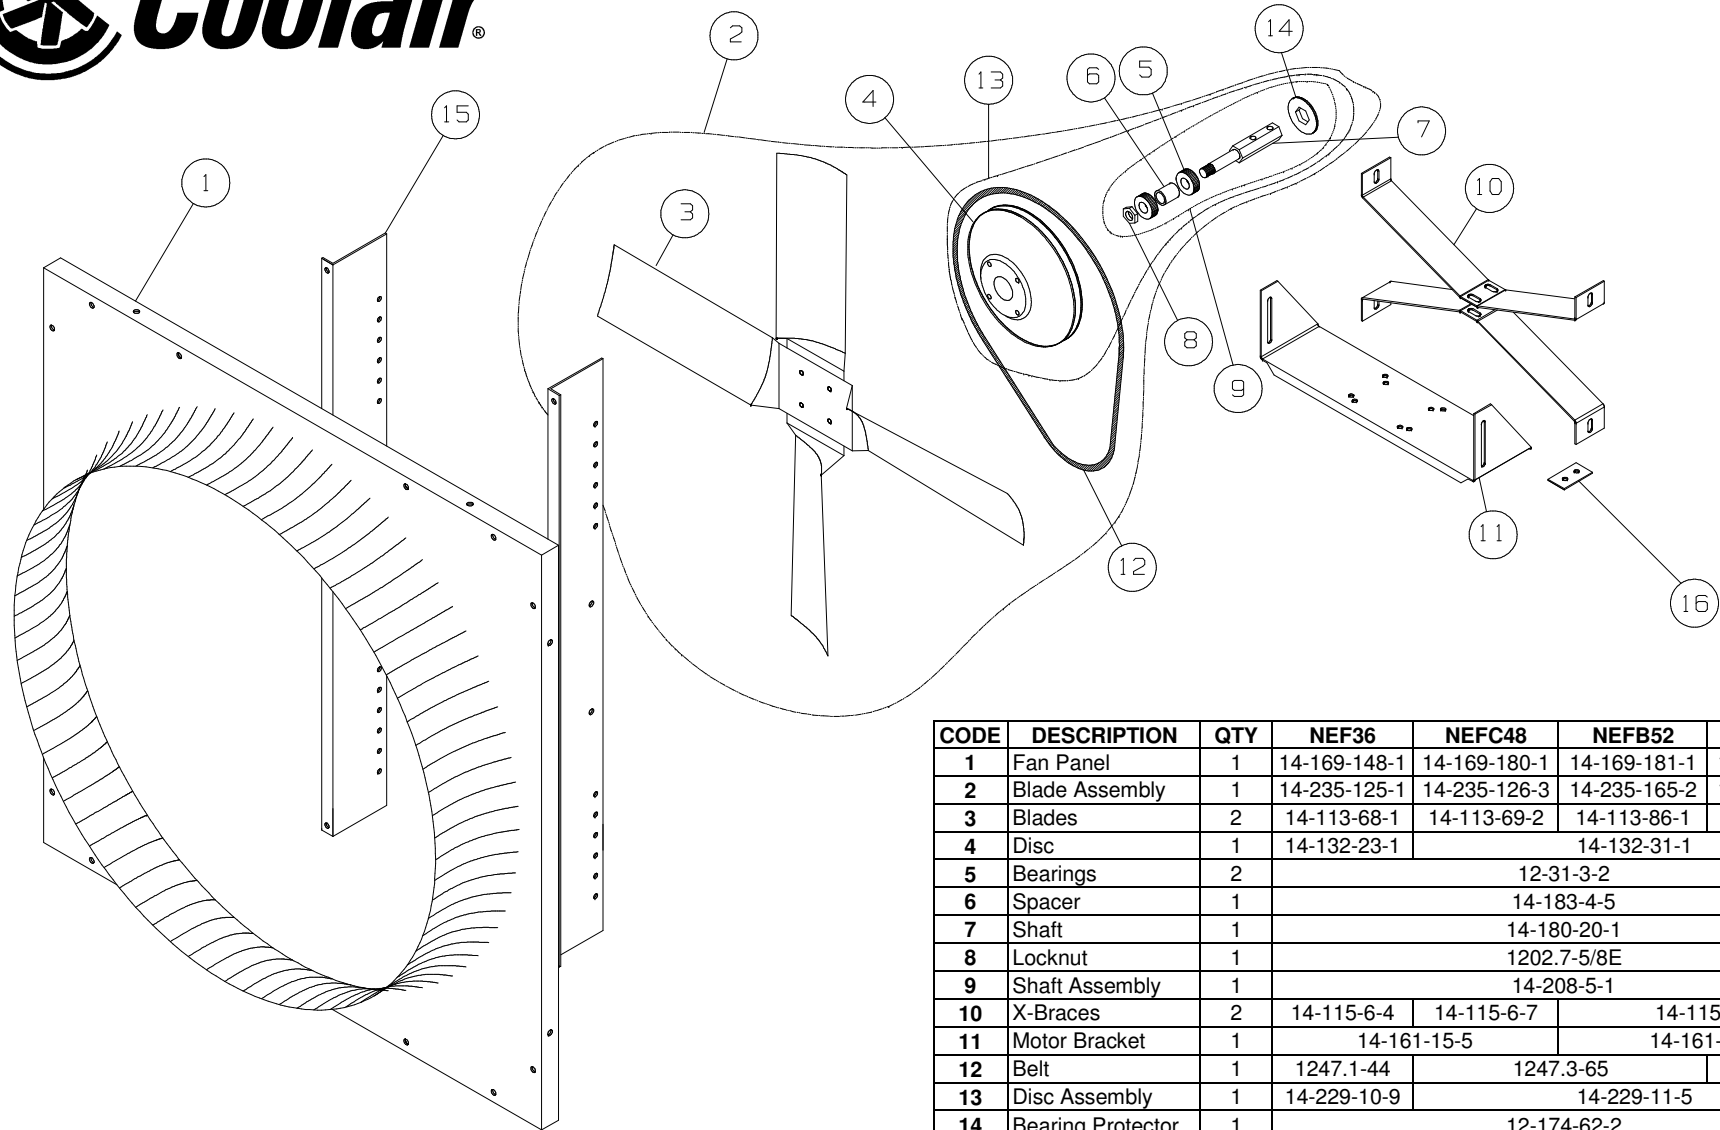

NEF36/NEFC48/NEFB52/NEF54 FAN

CODE	DESCRIPTION	QTY	NEF36	NEFC48	NEFB52	NEF54
1	Fan Panel	1	14-169-148-1	14-169-180-1	14-169-181-1	14-169-211-1
2	Blade Assembly	1	14-235-125-1	14-235-126-3	14-235-165-2	14-235-195-1
3	Blades	2	14-113-68-1	14-113-69-2	14-113-86-1	14-113-86-2
4	Disc	1	14-132-23-1	14-132-31-1		
5	Bearings	2	12-31-3-2			
6	Spacer	1	14-183-4-5			
7	Shaft	1	14-180-20-1			
8	Locknut	1	1202.7-5/8E			
9	Shaft Assembly	1	14-208-5-1			
10	X-Braces	2	14-115-6-4	14-115-6-7	14-115-6-5	
11	Motor Bracket	1	14-161-15-5		14-161-15-6	
12	Belt	1	1247.1-44	1247.3-65		
13	Disc Assembly	1	14-229-10-9	14-229-11-5		
14	Bearing Protector	1	12-174-62-2			
15	Uprights	2	14-193-86-2	14-193-86-1		14-193-86-4
16	Shim	1	—	—	14-160-103-1	